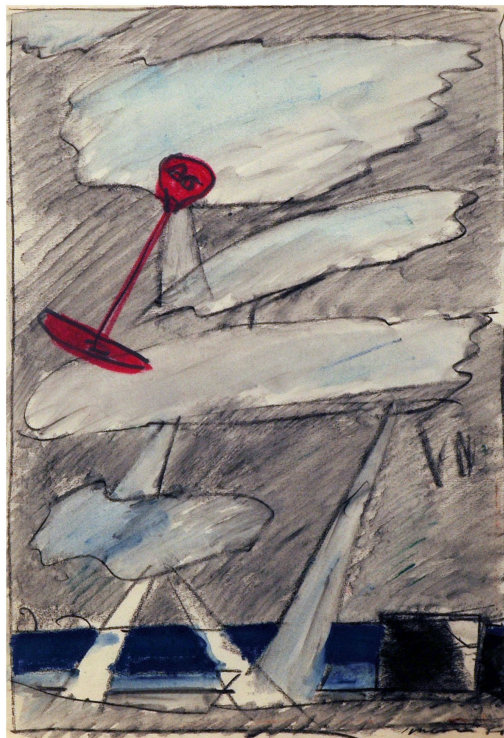

inventario 2223

Titolo **Senza titolo**

Data 1981

Tecnica tecnica mista su carta

Dimensioni 48 × 33 cm

Dimensioni Cornice da incorniciare (in cartella)