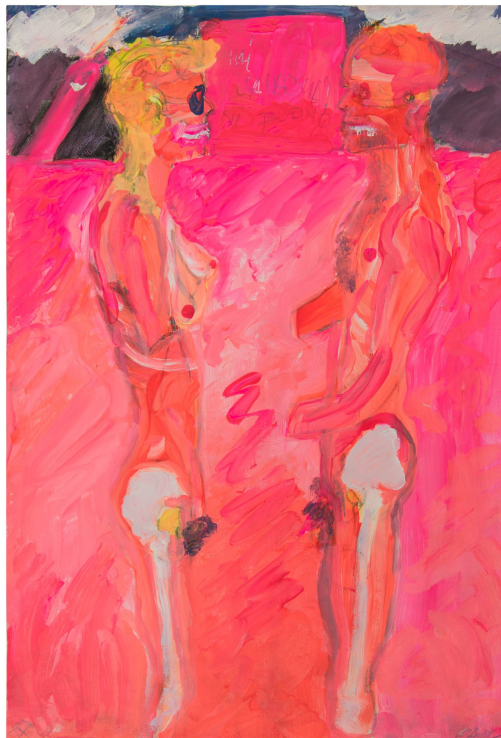

Dimensioni Cornice incorniciato

inventario 1559

Titolo **Senza titolo**

Data 1987

Tecnica Tecnica mista su carta

Dimensioni 48 × 33 cm

Dimensioni Cornice incorniciato

inventario 1518