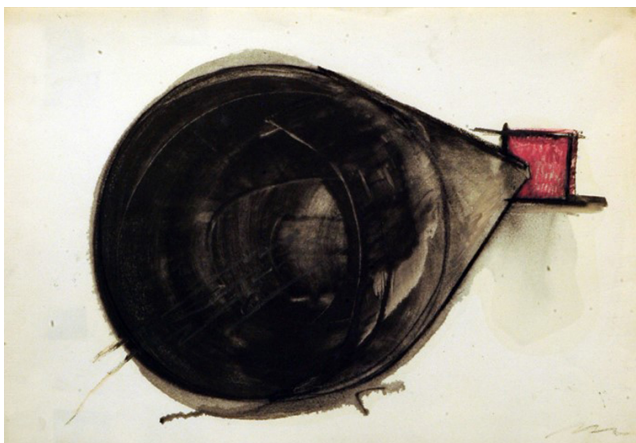

inventario 1854

Titolo **Senza titolo**

Data [1982]

Tecnica tecnica mista su carta

Dimensioni 33 × 48 cm

Dimensioni Cornice da incorniciare (in cartella)