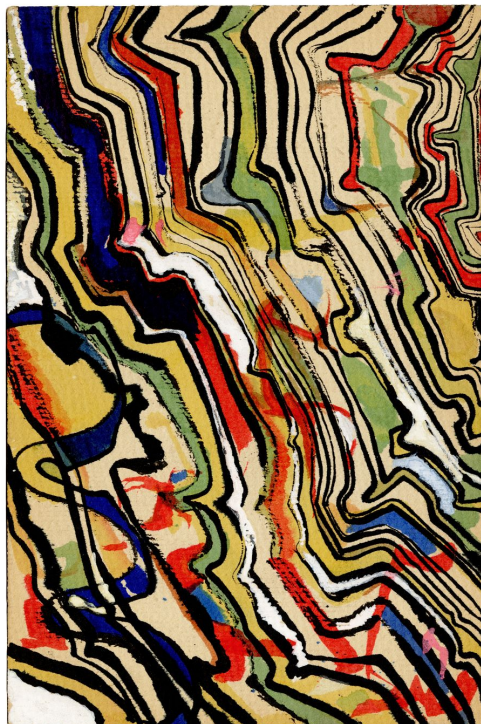

Data [1958 ca.]

Tecnica Tempera su carta

Dimensioni 34 × 26,5 cm

Dimensioni Cornice 52,2 x 36,7 x 3 cm

inventario 3606

Titolo Senza titolo

Data [1958 ca.]

Tecnica Acquerello, tempera su carta