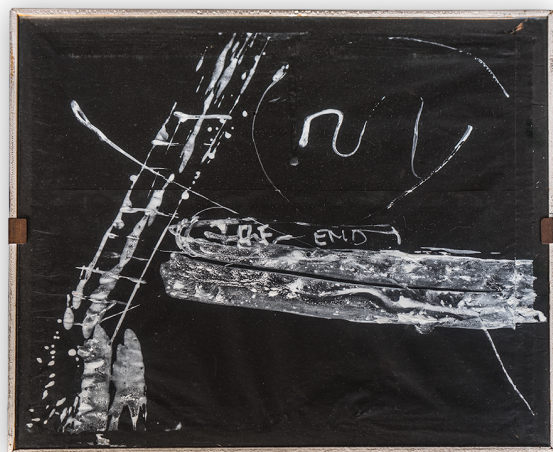

inventario 186

Titolo **Schermo-Disegno**

Data 1957

Tecnica Tempera su carta

Dimensioni 70 × 100 cm

Dimensioni Cornice 71 × 101 × 2,2 cm

inventario 79

Titolo **The End**