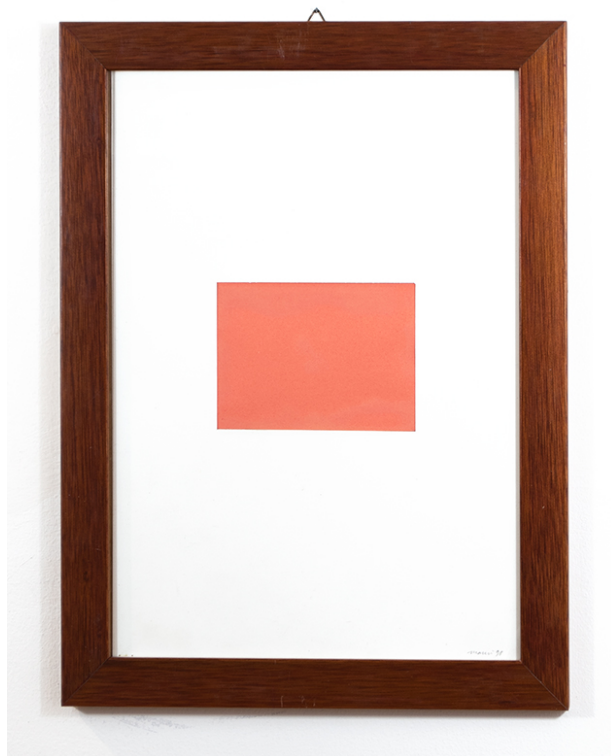

inventario 859

Titolo **Acquerello monocromo orizzontale rosso**

Data 1990

Tecnica Acquerello su carta

Dimensioni 34,3 × 25,9 cm

Dimensioni Cornice 34,3 × 25,9 × 1,2 cm