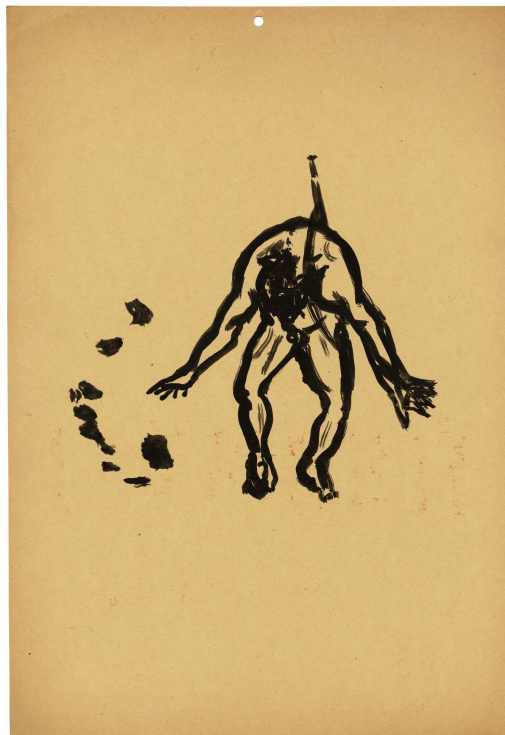

inventario 2842

Titolo **Senza titolo**

Data [1955 ca.]

Tecnica Tempera su carta

Dimensioni 35 × 24 cm

Dimensioni Cornice 52,2 x 36,7 x 3 cm