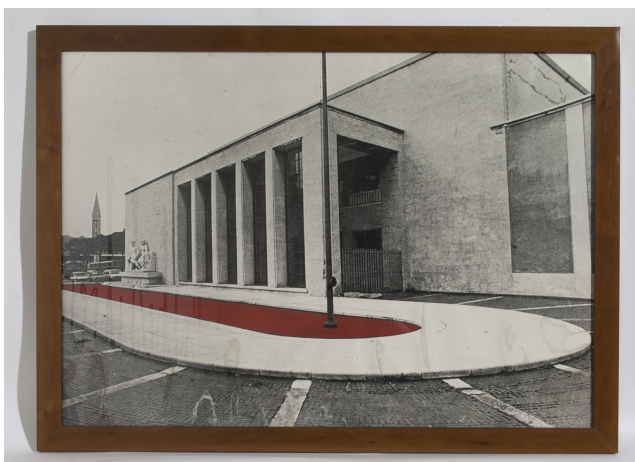

inventario 1021

Titolo **Vasca della Palazzina Reale**

Data 1994

Tecnica Inchiostro su stampa fotografica

Dimensioni 85 × 105 cm

Dimensioni Cornice incorniciato