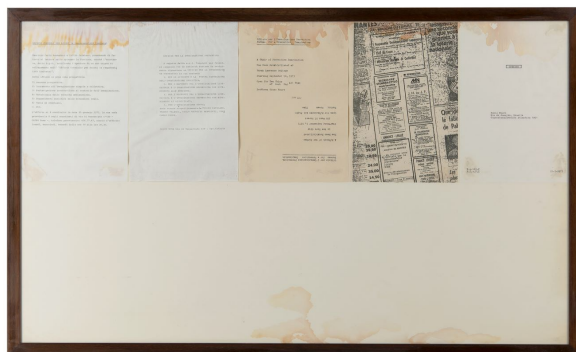

inventario 217

Titolo **Bureau for a preventive imagination /**

Data 1973

Tecnica Xerografie su carta

Dimensioni 60 × 102 cm

Dimensioni Cornice 64 × 105,8 × 1,3 cm