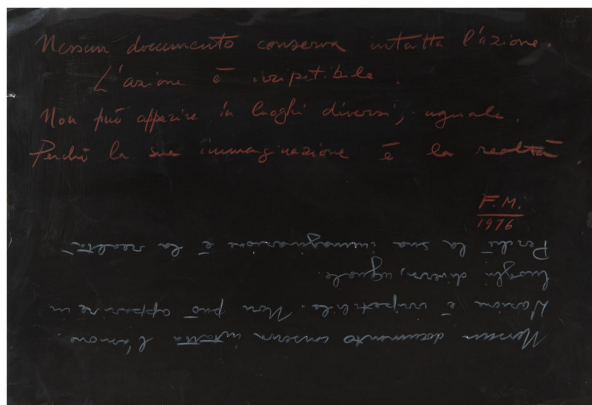

Dimensioni 68,5 × 49,5 cm

Dimensioni Cornice 69 × 50 × 2,5 cm

inventario 300

Titolo **La voce del padrone**

Data 1976

Tecnica Matita su carta

Dimensioni 30 × 24 cm

Dimensioni Cornice 30,5 × 24,7 × 1,2 cm