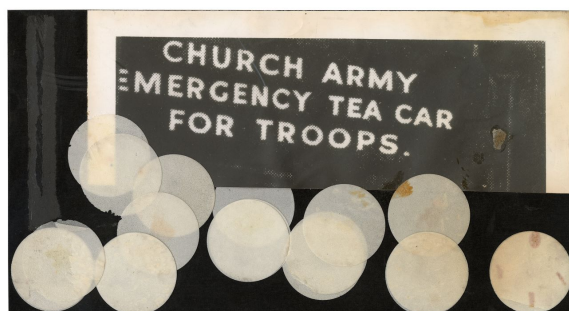

Dimensioni 33 × 45 cm

Dimensioni Cornice 36 × 48 × 1,4 cm

inventario 2118

Titolo **Baciamano di Goebbels**

Data [1974]

Tecnica Carboncino e olio su carta

Dimensioni 33 × 44 cm

Dimensioni Cornice incorniciato