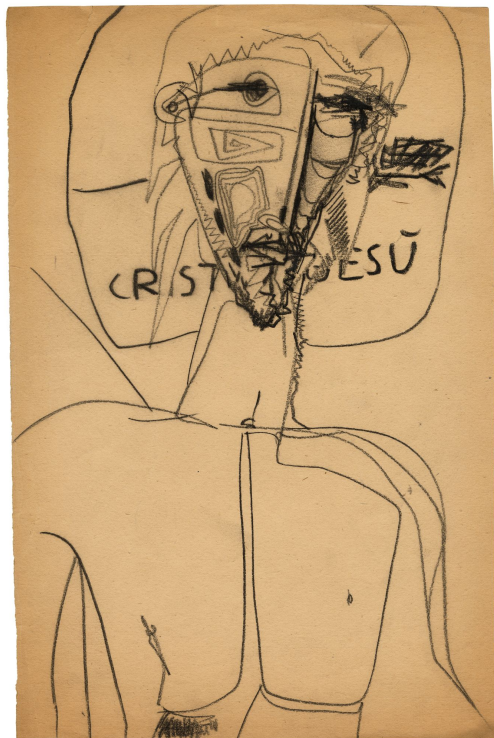

inventario 1258

Titolo **Senza titolo**

Data [1950 ca.]

Tecnica Carboncino su carta

Dimensioni 36 × 23,5 cm

Dimensioni Cornice 52,2 x 36,7 x 3 cm