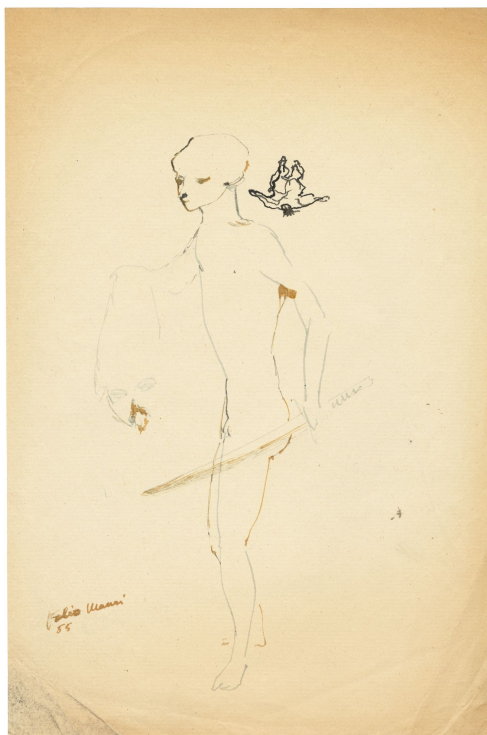

inventario 1249

Titolo **Senza titolo**

Data 1955

Tecnica Inchiostro su carta

Dimensioni 33 × 22 cm

Dimensioni Cornice 52,2 x 36,7 x 3 cm